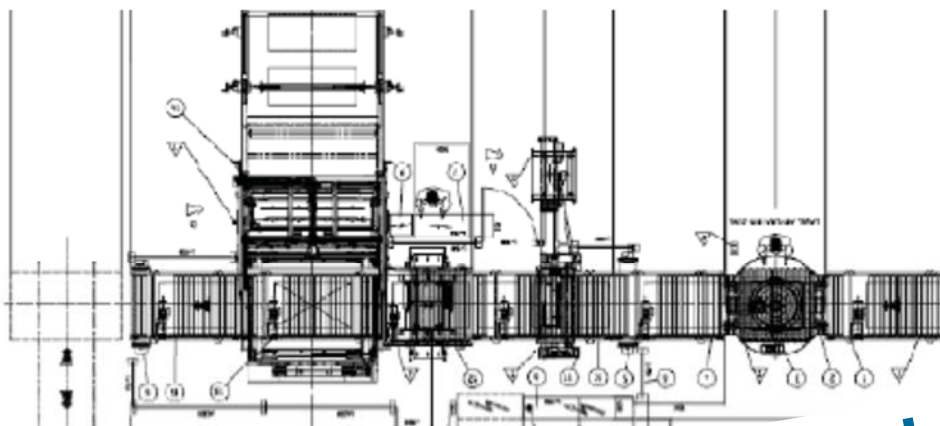

Fertig verpacktes Produkt bei den Abnahmeförderern

Verfahrwagen bringt das Produkt zur Abnahmestrecke

AUSGANGSLAGE

Produkt: Laminatböden
 Paket: 3 Formate
 Länge max 1400mm
 Wunsch: komplette Verpackungslinie mit:
 Etikettierplatz
 Zentrierung
 Vertikalumreifung
 Haubenstretcher (für 3 Formate)
 Verfahrwagen
 Abnahmestrecke

LÖSUNG

Maschinen: komplette Verpackungslinie
 Umsetzung: 2008

Layout der Linie