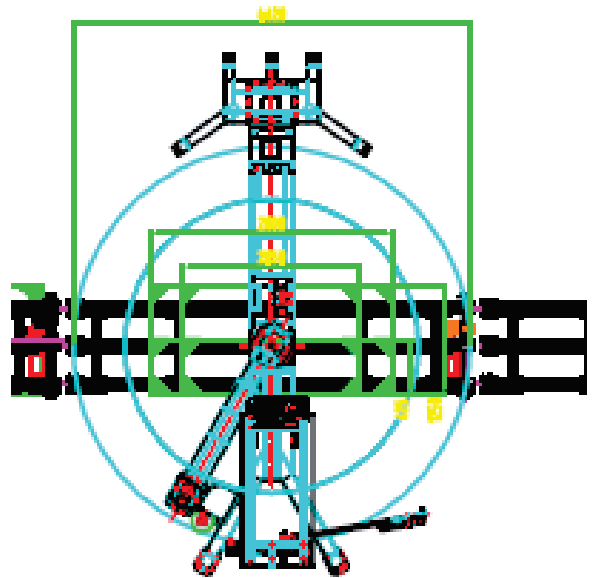

Dreharmwickler

Umwickelvorgang beendet

**AUSGANGSLAGE**

Produkt: OSB Platten  
Paket: schmale und breite Linien  
Wunsch: Wickeln von bereits umreiftten Paketen

**LÖSUNG**

Maschinen: 3 x Dreharmwickler  
Leistung: schmal - 45 Pa/h  
breit - 36 Pa/h  
Umsetzung: 2014

Layout - Ansicht von oben