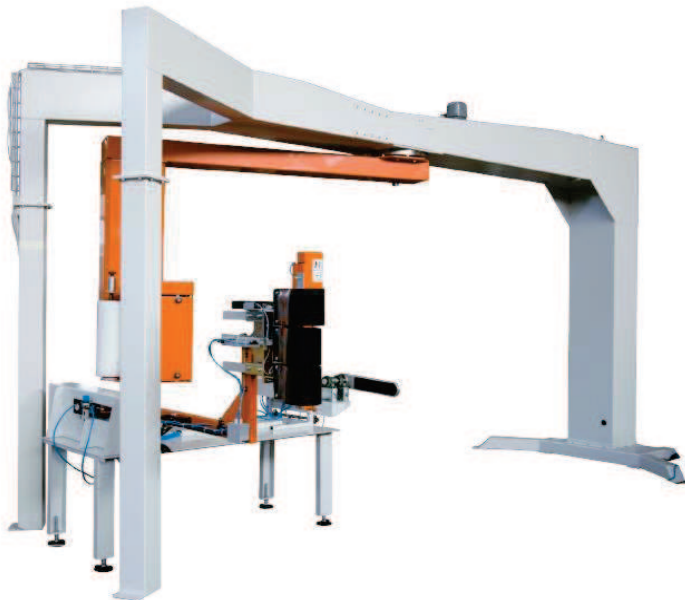

Dreharmwickler

Umwickelvorgang beendet

**AUSGANGSLAGE**

Produkt: OSB Platten  
Paket: schmale und breite Linien  
Wunsch: Wickeln von bereits umreiftten Paketen

**LÖSUNG**

Maschinen: 3 x Dreharmwickler  
Leistung: schmal - 45 Pa/h  
breit - 36 Pa/h  
Umsetzung: 2014

Layout - Ansicht von oben