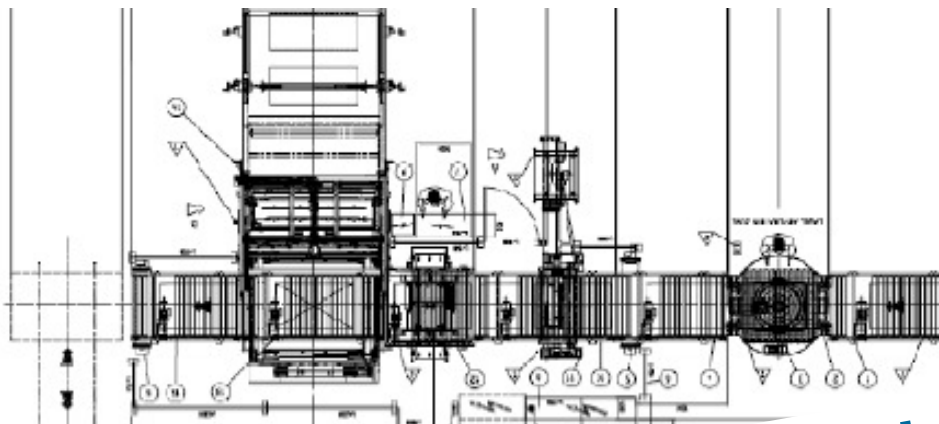

Fertig verpacktes Produkt bei den Abnahmeförderern

Verfahrwagen bringt das Produkt zur Abnahmestrecke

AUSGANGSLAGE

Produkt: Laminatböden
 Paket: 3 Formate
 Länge max 1400mm
 Wunsch: komplette Verpackungslinie mit:
 Etikettierplatz
 Zentrierung
 Vertikalumreifung
 Haubenstretcher (für 3 Formate)
 Verfahrwagen
 Abnahmestrecke

LÖSUNG

Maschinen: komplette Verpackungslinie
 Umsetzung: 2008

Layout der Linie

Verpackungslinie, Österreich

josef.riegler@riegler-verpackungstechnik.com
www.riegler-verpackungstechnik.com